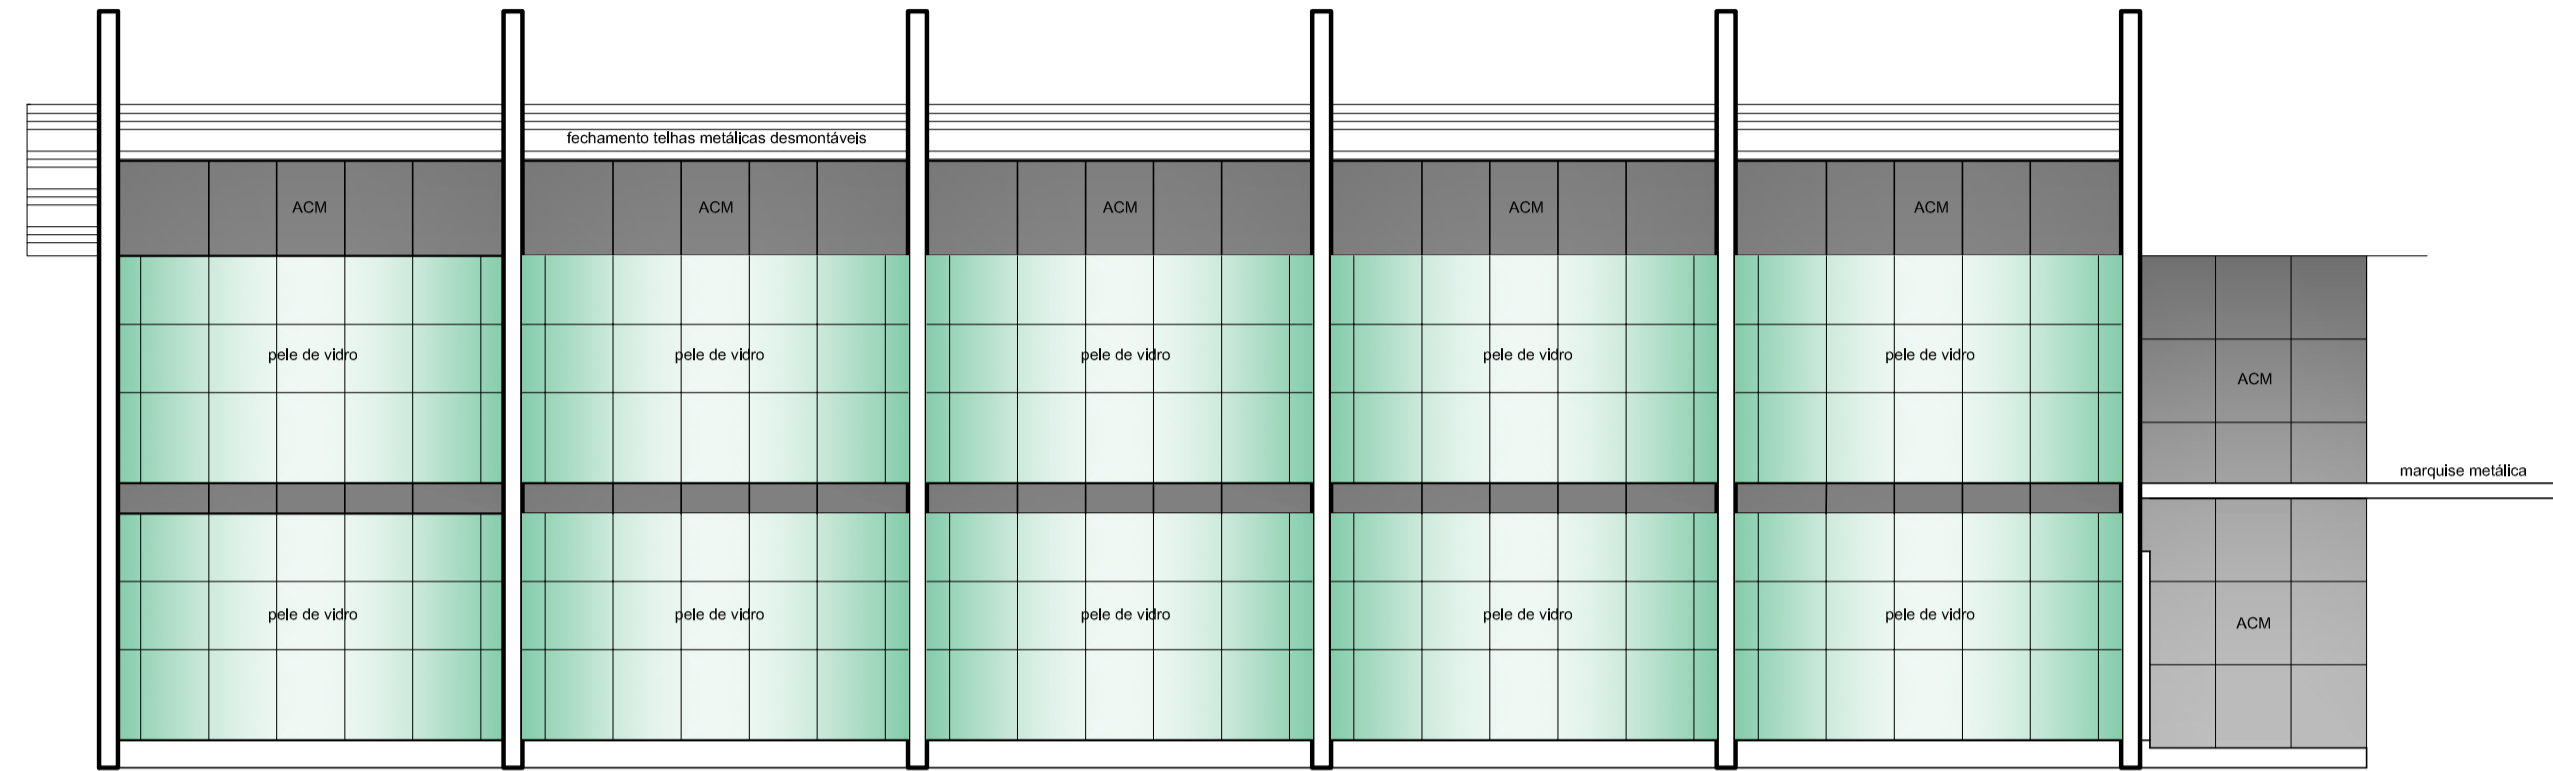

FACHADA OESTE  
escala - 1 / 75

FACHADA NORTE  
escala - 1 / 75

FACHADA LESTE  
escala - 1 / 75

FACHADA SUL  
escala - 1 / 75

 obra : HANGAR PARA AERONAVES  
 local : AEROPORTO REGIONAL DE PASSO FUNDO  
 área : 948,24 m<sup>2</sup>  
 escala : 1 / 75  
 discriminação : FACHADAS

prancha : A  
 desenho : MINDU  
 data : DEZ/12

proprietário : ANACA  
 resp. técnico : LAURA R. SCHAEFER DE BRITO TONIAL

direitos autorais reservados - lei n.º 5.194 / 68