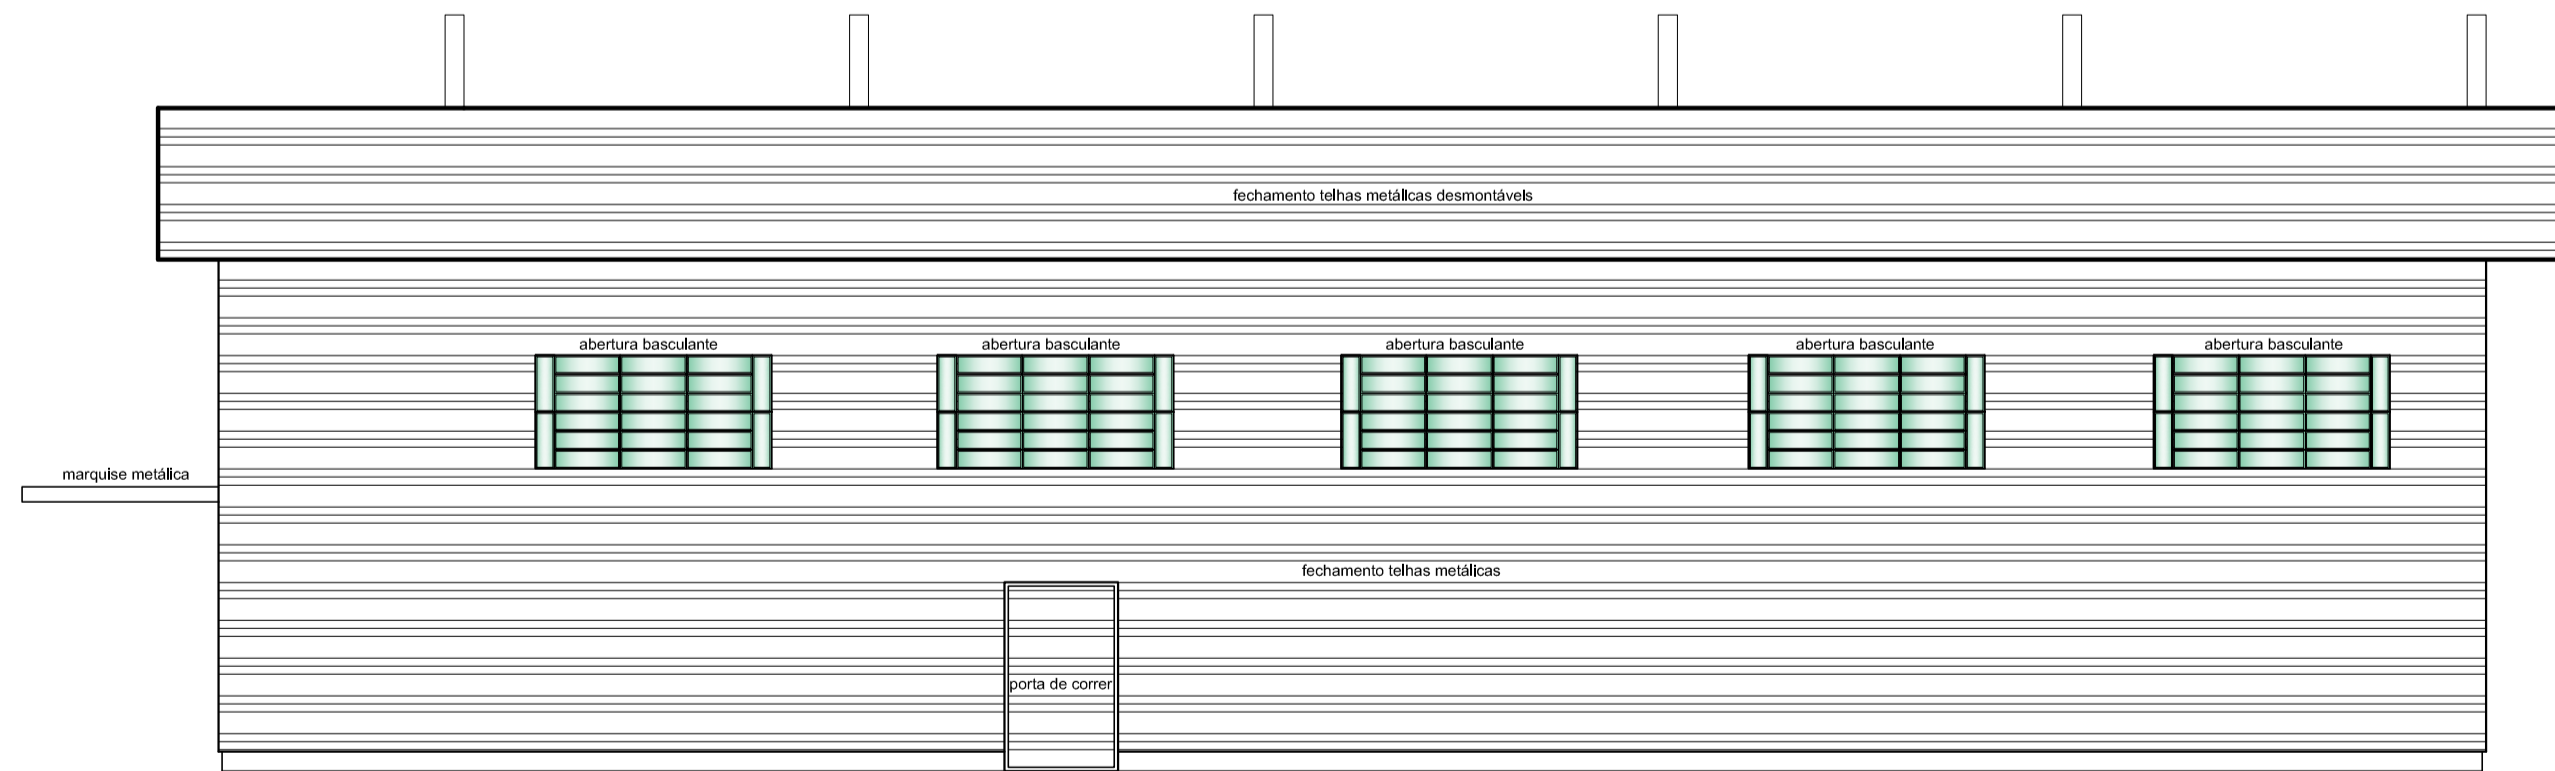

FACHADA OESTE  
escala - 1 / 75

FACHADA NORTE  
escala - 1 / 75

FACHADA LESTE  
escala - 1 / 75

FACHADA SUL  
escala - 1 / 75

 obra : HANGAR PARA AERONAVES  
 local : AEROPORTO REGIONAL DE PASSO FUNDO  
 área : 948,24 m<sup>2</sup>  
 escala : 1 / 75  
 discriminação : FACHADAS

prancha : A  
 desenho : MINDU  
 data : DEZ/12

proprietário : ANACA  
 resp. técnico : LAURA R. SCHAEFER DE BRITO TONIAL

direitos autorais reservados - lei n.º 5.194 / 68