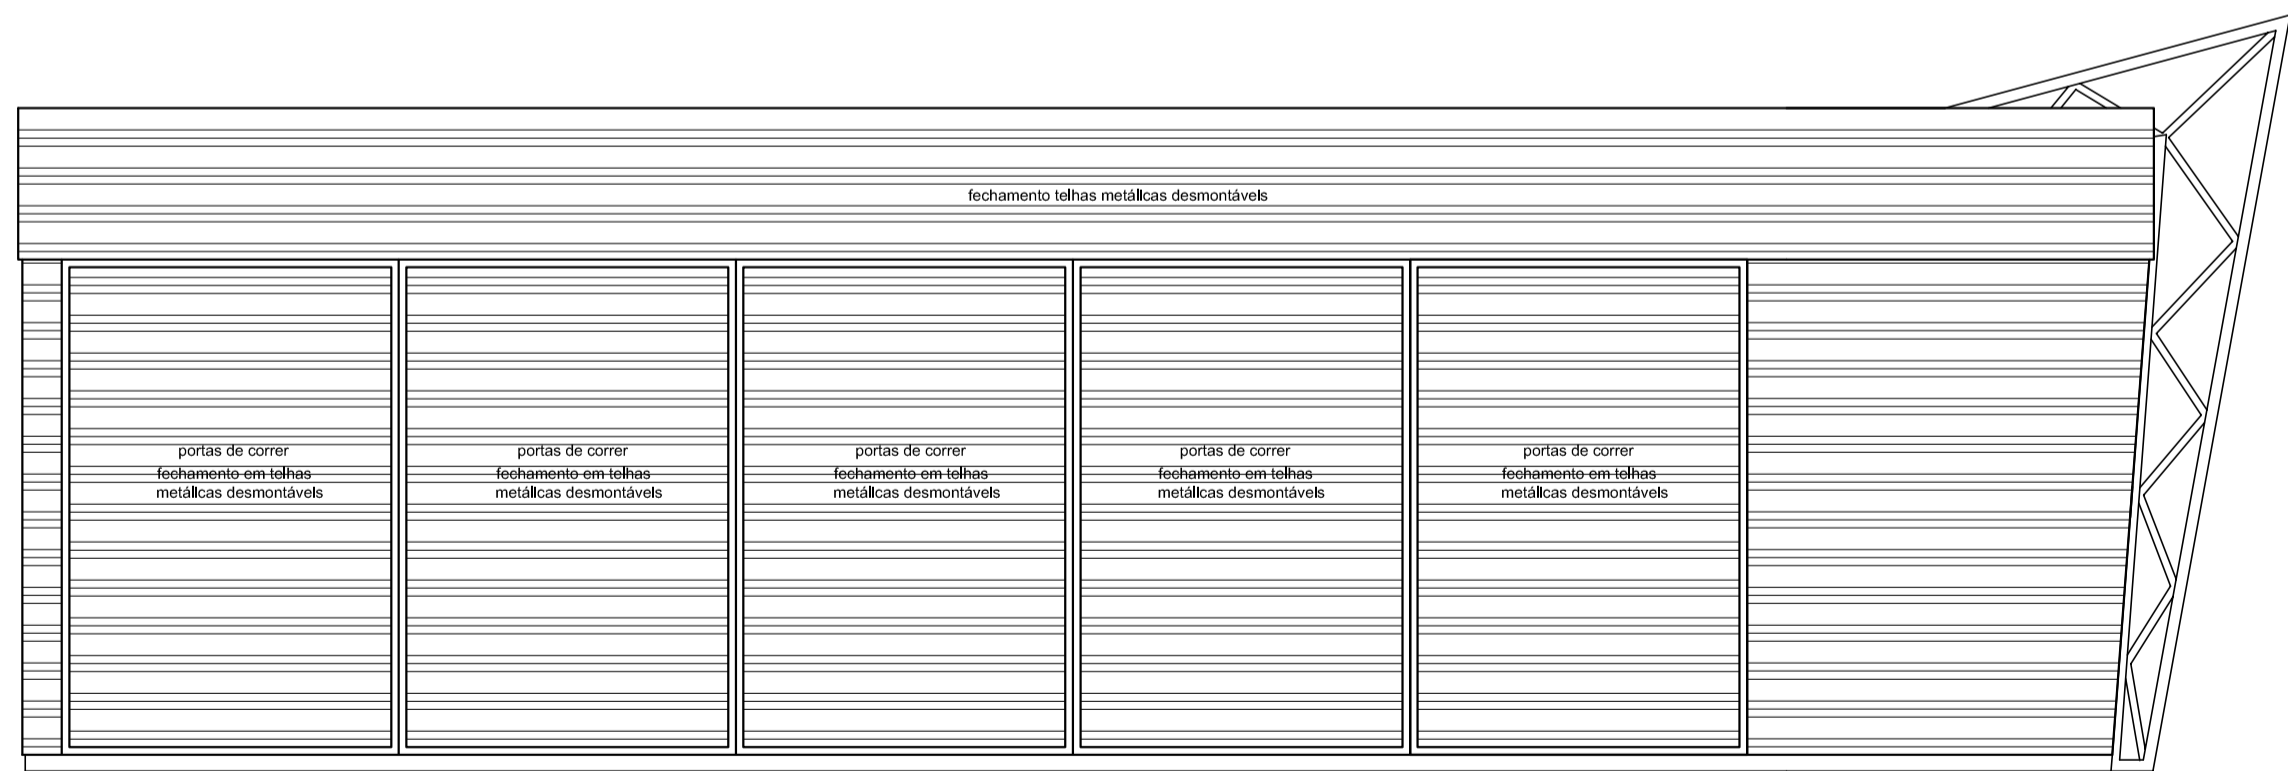

FACHADA OESTE  
escala - 1 / 75

FACHADA NORTE  
escala - 1 / 75

FACHADA LESTE  
escala - 1 / 75

FACHADA SUL  
escala - 1 / 75

 obra : HANGAR PARA AERONAVES  
 local : AEROPORTO REGIONAL DE PASSO FUNDO  
 área : 948,24 m<sup>2</sup>  
 escala : 1 / 75  
 discriminação : FACHADAS

prancha : A  
 desenho : MINDU  
 data : DEZ/12

proprietário : ANACA  
 resp. técnico : LAURA R. SCHAEFER DE BRITO TONIAL

direitos autorais reservados - lei n.º 5.194 / 68